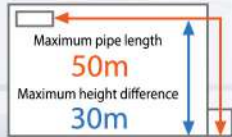

HEAVY DUTY

MOVE THE WORLD FORWARD

AIR PACKAGE

FDF125CSV-S, FDF140CSV-S